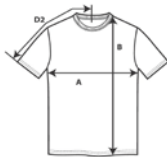

**5000**

**Heavy Cotton Adult T-Shirt**

**DETAILS**

<b>Weight</b>	180.0 G/SqM (White 170.0 G/SqM)
<b>Content</b>	100% Cotton
<b>Features</b>	Seamless twin needle 2 cm collar Taped neck and shoulders Tearaway label Twin needle sleeve and bottom hems Quarter-turned to eliminate centre crease
<b>Sizes</b>	S-2XL
<b>Case Packs</b>	S - 2XL     72 PIECES 3XL        36 PIECES 4XL - 5XL   12 PIECES
<b>Colours</b>	51
<b>SKU's</b>	274

**SPECIFICATIONS**

Centimeters	Tol-	Tol+	S	M	L	XL	2XL	3XL	4XL	5XL
<b>Chest (A)</b>	2.540	2.540	45.720	50.800	55.880	60.960	66.040	71.120	76.200	81.280
<b>Length from HPS (B)</b>	2.540	2.540	71.120	73.660	76.200	78.740	81.280	83.820	86.360	88.900
<b>Sleeve length (Center back) (D2)</b>	1.905	1.905	39.700	43.180	46.990	50.800	54.610	58.115	61.595	64.453
<b>Inches</b>	<b>Tol-</b>	<b>Tol+</b>	<b>S</b>	<b>M</b>	<b>L</b>	<b>XL</b>	<b>2XL</b>	<b>3XL</b>	<b>4XL</b>	<b>5XL</b>
<b>Chest (A)</b>	1.000	1.000	18.000	20.000	22.000	24.000	26.000	28.000	30.000	32.000
<b>Length from HPS (B)</b>	1.000	1.000	28.000	29.000	30.000	31.000	32.000	33.000	34.000	35.000
<b>Sleeve length (Center back) (D2)</b>	0.750	0.750	15.630	17.000	18.500	20.000	21.500	22.880	24.250	25.375